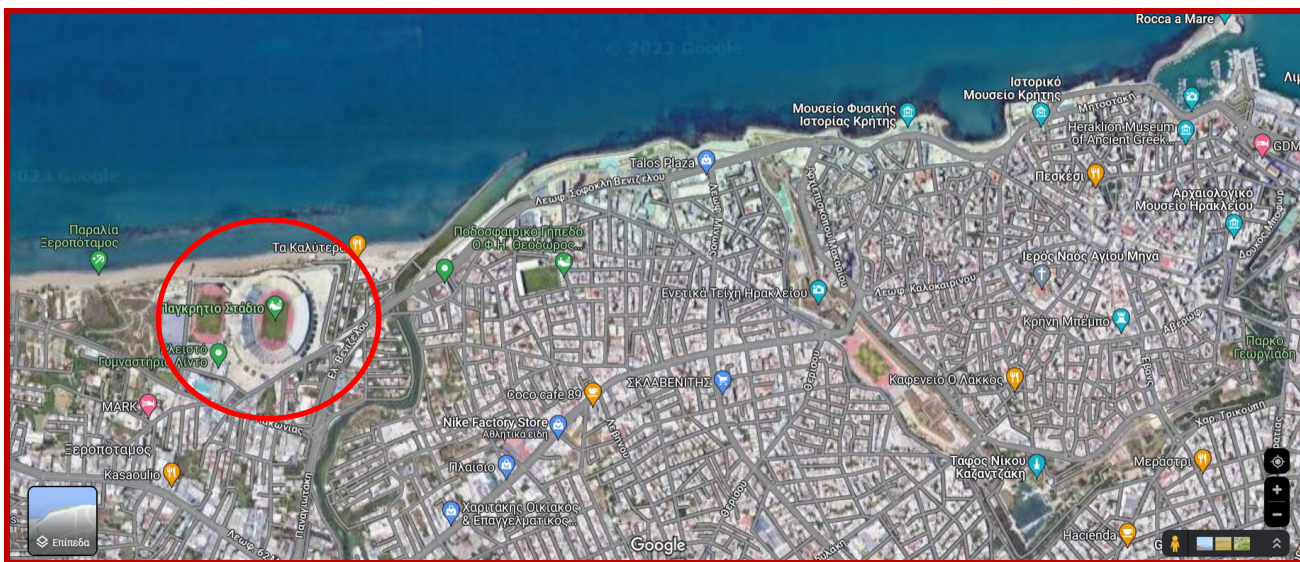

### ΘΕΣΗ ΠΑΓΚΡΗΤΙΟΥ ΣΤΑΔΙΟΥ

### ΘΕΣΗ ΧΩΡΟΥ ΕΚΛΟΓΙΚΟΥ ΥΛΙΚΟΥ ΓΙΑ ΔΙΚΑΣΤΙΚΟΥΣ ΑΝΤΙΠΡΟΣΩΠΟΥΣ

Η είσοδος για τους δικαστικούς αντιπροσώπους με οχήματα θα γίνει από το δυτικό φυλάκιο του σταδίου (είσοδος πίσω από το Κολυμβητήριο του Λίντο – επί της οδού ΜΗΤΣΟΤΑΚΗ) με έλεγχο στο δυτικό φυλάκιο του σταδίου και κατεύθυνση στον περιβάλλοντα χώρο στάθμευσης της θύρας 19-20.

Η πρόσβαση στο Παγκρήτιο Στάδιο, μπορεί να γίνει: από:

-  Από την παραλιακή οδό Ελ. Βενιζέλου μέσω της Σπύρου Μουστακλή,
-  Από το Γάζι μέσω της Κ. Μητσοτάκη,
-  Από την 62 Μαρτύρων μέσω της Σπύρου Μουστακλή, και
-  Από τον Γιόφυρο μέσω της Ελ. Βενιζέλου ή Παναγιωτάκη και της οδού Λακωνίας

Παρακάτω ακολουθεί χάρτης με τις προσβάσεις: