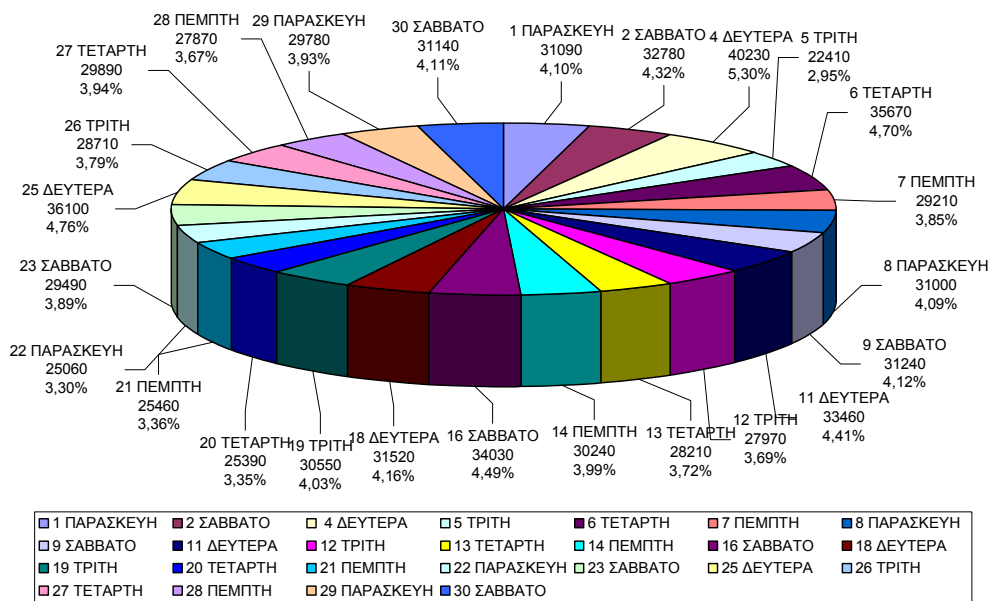

ΠΟΣΟΤΗΤΕΣ ΑΝΑΚΥΚΛΩΣΙΜΩΝ ΣΕ ΚΙΛΙΑ ΑΥΓΟΥΣΤΟΥ 2008