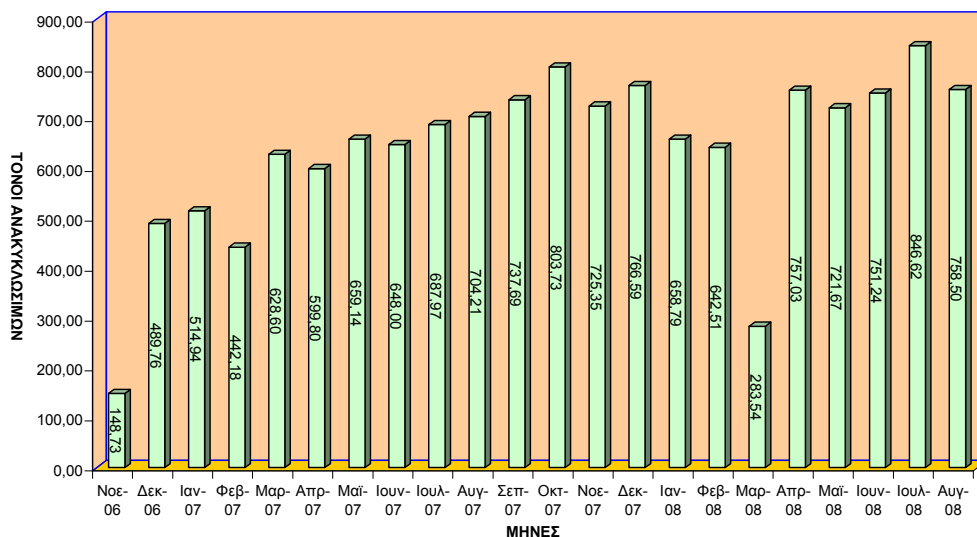

ΑΝΑΚΥΚΛΩΣΗ

ΠΟΣΟΤΗΤΕΣ ΑΝΑΚΥΚΛΩΣΙΜΩΝ ΣΕ ΤΟΝΟΥΣ ΑΝΑ ΜΗΝΑ