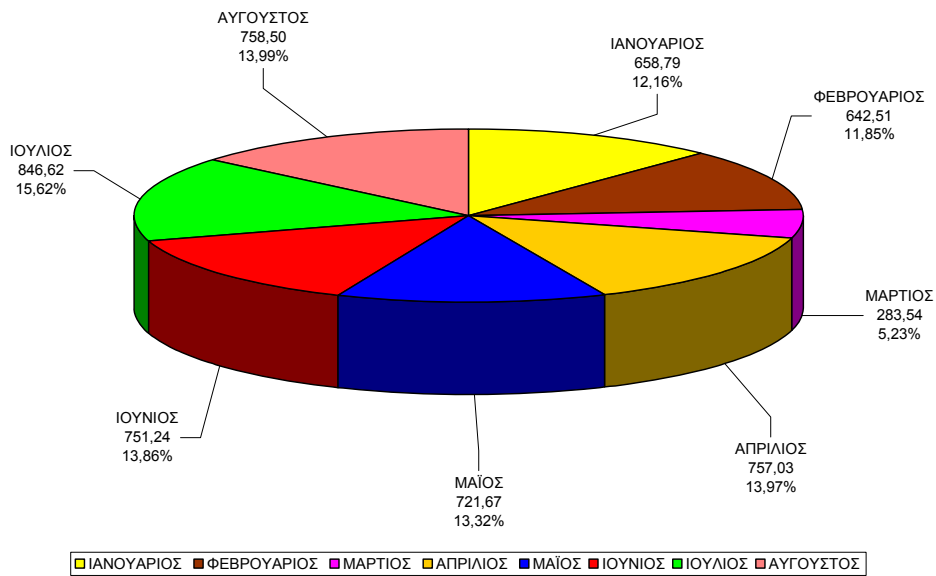

ΑΝΑΚΥΚΛΩΣΗ 2008