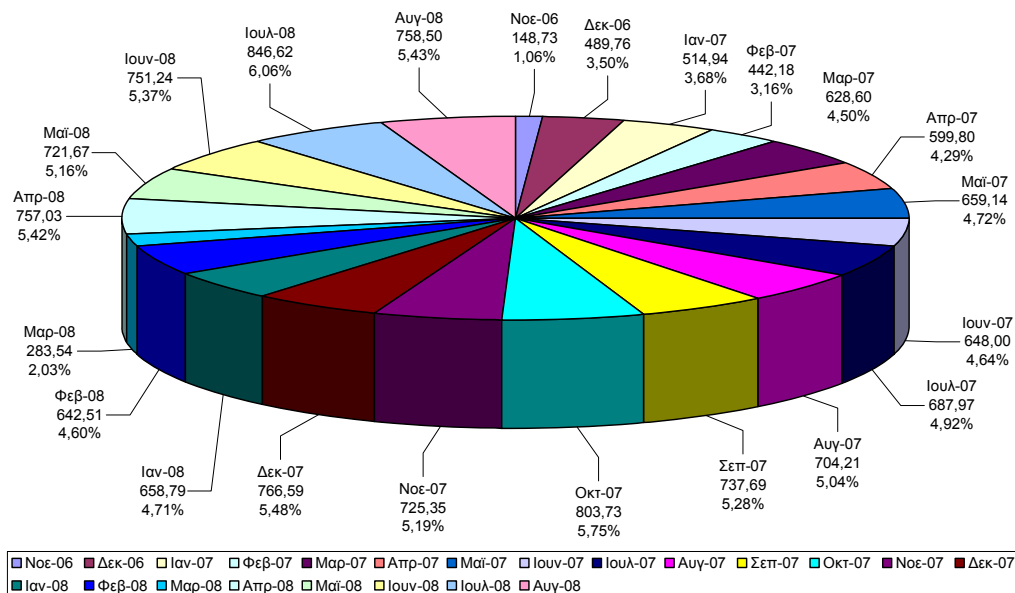

ΠΟΣΟΤΗΤΕΣ ΑΝΑΚΥΚΛΩΣΗΣ