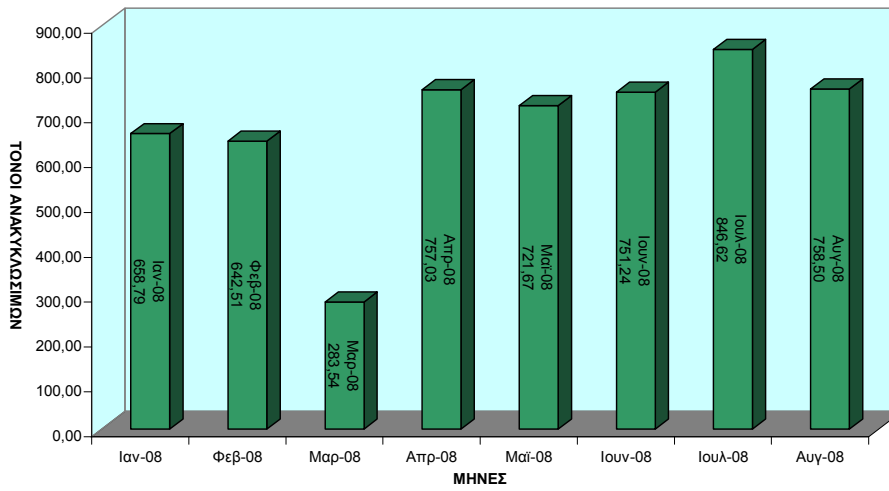

ΑΝΑΚΥΚΛΩΣΗ 2008